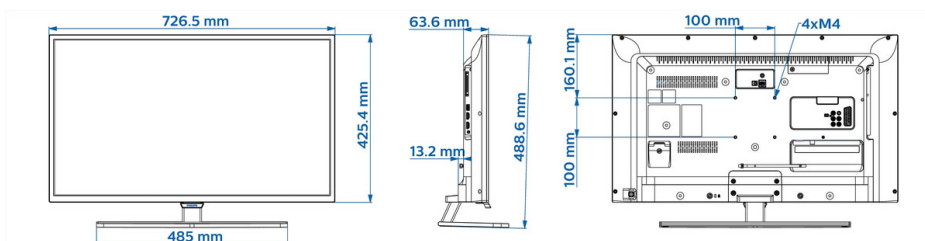

Afmetingen

- Afmetingen van set (B x H x D): 727 x 425 x 64/77 millimeter
- Afmetingen apparaat (met standaard) (B x H x D): 727 x 489 x 179 millimeter
- Gewicht van het product: 5 kg
- Gewicht (incl. standaard): 6,3 kg
- Compatibel met VESA-wandmontagesysteem: M4, 100 x 100 mm