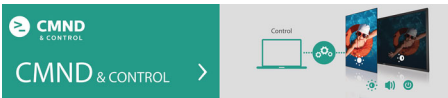

CMND & Control

Met CMND & Control kunt u vanaf een centrale locatie op afstand uw TV's configureren en installeren, zonder dat u de kamers hoeft te bezoeken. Update en beheer al uw schermen met minimale inspanning, zonder dat u uw gasten hoeft te storen.

Android

Met Android op uw Hospitality TV kunt u genieten van een snellere, rijkere en gebruiksvriendelijke interface. Het is uw startpunt voor een schat aan speciale hotelservices, toepassingen... en nog zoveel meer. Er is een eenvoudig te navigeren menu met rechtstreekse koppelingen naar uw favorieten.

AppControl

Met AppControl hebt u op uw TV's de toepassingen die u wilt. U kunt apps toevoegen, verwijderen en sorteren. Daarnaast hebt u de mogelijkheid om apps te configureren voor specifieke kamers, zodat er een echt persoonlijke gastervaring ontstaat die

u kunt bedienen vanaf een centrale locatie, zonder dat u de kamer hoeft te betreden. Voor extra gebruiksgemak en veiligheid kunt u uw persoonlijke app op onze eigen cloudserver laden, waarbij u erop kunt vertrouwen dat alleen u toegang hebt.

Geavanceerde apps

Geavanceerde apps bestaan uit een constant groeiende bibliotheek van toepassingen. Dankzij de kracht van Android lopen apps soepeler, sneller en zijn ze geavanceerder dan ooit. Ze zijn speciaal gemaakt voor hotels, zodat gastinformatie na gebruik veilig wordt verwijderd en toegang tot onwettige inhoud die schadelijk kan zijn voor uw bedrijf, wordt voorkomen.