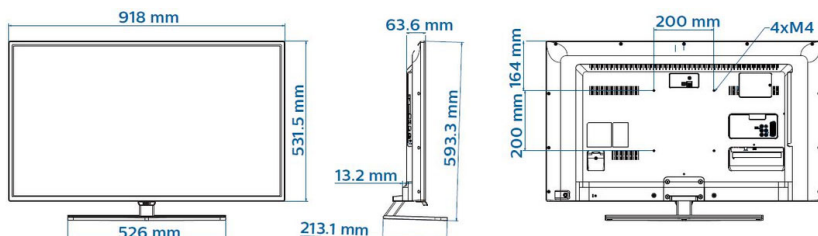

## Afmetingen

- Afmetingen van set (B x H x D): 918 x 532 x 77 millimeter
- Afmetingen apparaat (met standaard) (B x H x D): 918 x 593 x 213 millimeter
- Gewicht van het product: 8,2 kg
- Gewicht (incl. standaard): 9,6 kg
- Compatibel met VESA-wandmontagesysteem: M4, 200 x 200 mm