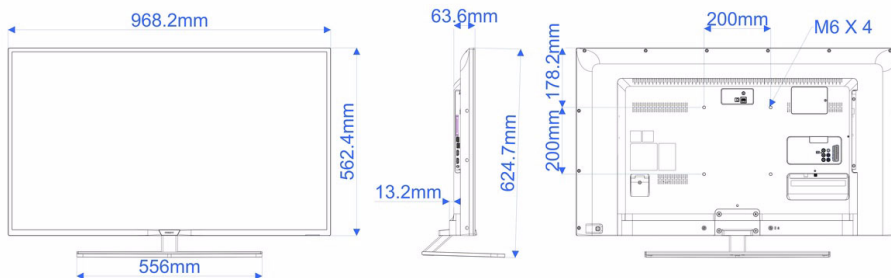

Afmetingen

- Afmetingen van set (B x H x D): 968 x 563 x 64/77 millimeter
- Afmetingen apparaat (met standaard) (B x H x D): 968 x 625 x 250 millimeter
- Gewicht van het product: 9,1 kg
- Gewicht (incl. standaard): 10,5 kg
- Compatibel met VESA-wandmontagesysteem: 200 x 200 mm, M6