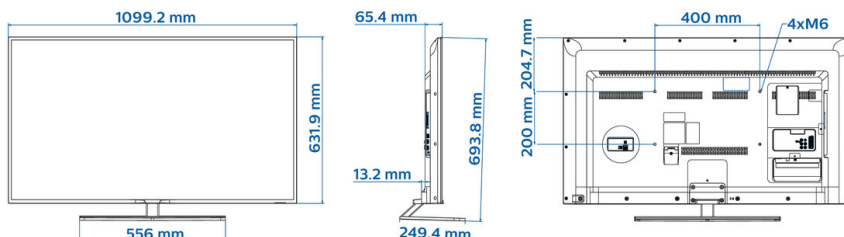

Specificaties

Beeld/scherm

- Display: Full HD LED
- Schermdiameter: 49 inch / 123 cm
- Beeldformaat: 16:9
- Schermresolutie: 1920 x 1080p
- Helderheid: 300 cd/m²
- Kijkhoek: 178° (H)/178° (V)
- Beeldverbetering: 200 Hz Perfect Motion Rate, Pixel Plus HD

Afmetingen

- Afmetingen van set (B x H x D): 1099 x 632 x 66/79 millimeter
- Afmetingen apparaat (met standaard) (B x H x D): 1099 x 694 x 250 millimeter
- Gewicht van het product: 12,4 kg
- Gewicht (incl. standaard): 13,9 kg
- Compatibel met VESA-wandmontagesysteem: 400 x 200 mm, M6