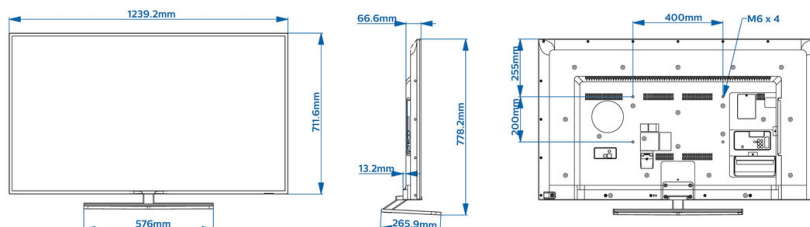

Afmetingen

- Afmetingen van set (B x H x D): 1239 x 712 x 67/80 millimeter
- Afmetingen apparaat (met standaard) (B x H x D): 1239 x 778 x 266 millimeter
- Gewicht van het product: 14,3 kg
- Gewicht (incl. standaard): 16,7 kg
- Compatibel met VESA-wandmontagesysteem: 400 x 200 mm, M6